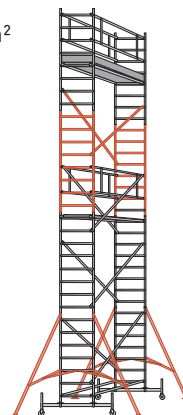

ZARGES

ZARGES

Pojízdná hliníková lešení

Z300 Modulové hliníkové lešení FAVORIT

Pracovní výšky 2,80 až 12,00 m.

- Šířka lešení 0,7 m, délky lešení 1,5 nebo 2,0 m
- Lešení s výškou 8,00 a 11,00 m jsou navíc vybavena trojúhelníkovými výškově nastavitelnými podpěrami
- Rychlé sestavení bez potřeby nářadí - nasazovací spojení a rychlouzávěry
- Možnost stranového pohybu po základovém rámu
- Třída lešení 3, zatížitelnost 200 kg/m²
- Odpovídá normě ČSN EN 1004

Modul		A	A + B	A + B + C	A + B + C + D	A + B + C + D + E
Pracovní výška	m	2,80	5,00	7,00	9,00	12,00
Výška lešení	m	1,80	4,00	6,00	8,00	11,00
Výška plošiny	m	0,80	3,00	5,00	7,00	10,00

Velikost plošiny 0,70 x 1,50* m					
Hmotnost kg	24	62	95	119	-
Objednací číslo	48400	48400+48401	48400+48401+48402	48400+48401+48402+48403	-
Velikost plošiny 0,70 x 2,00 m					
Hmotnost kg	29	83	125	163	221
Objednací číslo	44500	44500+44501	44500+44501+44502	44500+44501+44502+44503	44500+44501+44502+44503+44504
Rozšiřovací moduly					
Hmotnost kg	27,1 (23,1*)	52,5 (40*)	34,7 (28,1*)	41,8 (41,0*)	58,0
Objednací číslo	44500 (48400*)	44501 (48401*)	44502 (48402*)	44503 (48403*)	44504

Z300 Příslušenství lešení FAVORIT

Závaží

Ocelové závaží, červený lak. K nasazení na trubku pohyblivého rámu

Průměr mm	Hmotnost kg	Objednací číslo
220	10,0	44460

Kolečko výškově stavitelné, 150 mm

Plastové kolečko ø125 mm, závit z pozinkované oceli, s brzdou. Lze použít bez patky.

Nosnost kg	Hmotnost kg	Objednací číslo
400	3,8	44454

Kolečko s brzdou, 125 mm

Plastové kolečko ø125 mm, trubka z pozinkované oceli, s brzdou. Lze použít bez patky.

Nosnost kg	Hmotnost kg	Objednací číslo
300	1,5	44453