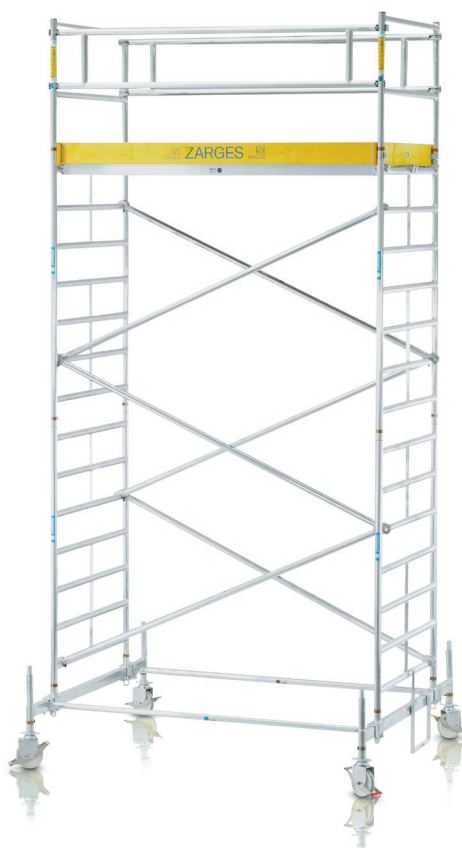

ZARGES

ZARGES

Pojízdná hliníková lešení

Z300 Modulové hliníkové lešení FAVORIT

Pracovní výšky 2,80 až 12,00 m.

- Šířka lešení 0,7 m, délky lešení 1,5 nebo 2,0 m
- Lešení s výškou 8,00 a 11,00 m jsou navíc vybavena trojúhelníkovými výškově nastavitelnými podpěrami
- Rychlé sestavení bez potřeby nářadí - nasazovací spojení a rychlouzávěry
- Možnost stranového pohybu po základovém rámu
- Třída lešení 3, zatížitelnost 200 kg/m²
- Odpovídá normě ČSN EN 1004

Kotva do zdi

Z pozinkované oceli, pro ukotvení lešení do stěny.

Délka m	Hmotnost kg	Objednací číslo
1,00	2,3	44461

Z600 Pojízdné lešení Z600 S-PLUS

Pojízdné lešení s rychlou a bezpečnou montáží díky zábradlí se vzpěrami, odstupe plošiny 2 m a malému počtu jednotlivých dílů.

**Z600** Pojízdné lešení s výložníky

Vysoká stabilita a velká výška díky prostorově úsporným výložníkům. Při přesunu olešení lze výložníky sklopit.

Více informací na
www.zarges.cz
lešení, Z600/Z500

Z600 Sklapovací lešení COMPACT

Rychle a bezpečně do velkých výšek - modulárně rozšiřitelné sklapovací lešení s kompaktními rozměry pro přepravu, s rychlou montáží a demontáží.

**Z600** Pojízdné lešení s pohyblivým rámem

Standardní řešení s maximální mobilitou a bezpečným stáním.