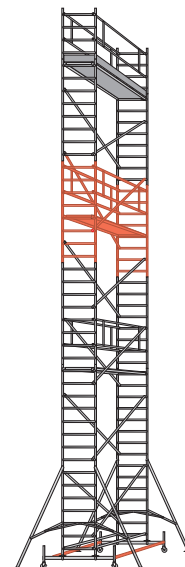

ZARGES

ZARGES

Pojízdná hliníková lešení

Z300 Modulové hliníkové lešení FAVORIT

Pracovní výšky 2,80 až 12,00 m.

- Šířka lešení 0,7 m, délky lešení 1,5 nebo 2,0 m
- Lešení s výškou 8,00 a 11,00 m jsou navíc vybavena trojúhelníkovými výškově nastavitelnými podpěrami
- Rychlé sestavení bez potřeby nářadí - nasazovací spojení a rychlouzávěry
- Možnost stranového pohybu po základovém rámu
- Třída lešení 3, zatížitelnost 200 kg/m²
- Odpovídá normě ČSN EN 1004

Modul		A	A + B	A + B + C	A + B + C + D	A + B + C + D + E
Pracovní výška	m	2,80	5,00	7,00	9,00	12,00
Výška lešení	m	1,80	4,00	6,00	8,00	11,00
Výška plošiny	m	0,80	3,00	5,00	7,00	10,00

Velikost plošiny 0,70 x 1,50* m					
Hmotnost kg	24	62	95	119	-
Objednací číslo	48400	48400+48401	48400+48401+48402	48400+48401+48402+48403	-
Velikost plošiny 0,70 x 2,00 m					
Hmotnost kg	29	83	125	163	221
Objednací číslo	44500	44500+44501	44500+44501+44502	44500+44501+44502+44503	44500+44501+44502+44503+44504
Rozšiřovací moduly					
Hmotnost kg	27,1 (23,1*)	52,5 (40*)	34,7 (28,1*)	41,8 (41,0*)	58,0
Objednací číslo	44500 (48400*)	44501 (48401*)	44502 (48402*)	44503 (48403*)	44504

Z300 Příslušenství lešení FAVORIT

Závaží

Ocelové závaží, červený lak. K nasazení na trubku pohyblivého rámu

Průměr mm	Hmotnost kg	Objednací číslo
220	10,0	44460

Kolečko výškově stavitelné, 150 mm

Plastové kolečko ø125 mm, závit z pozinkované oceli, s brzdou. Lze použít bez patky.

Nosnost kg	Hmotnost kg	Objednací číslo
400	3,8	44454

Kolečko s brzdou, 125 mm

Plastové kolečko ø125 mm, trubka z pozinkované oceli, s brzdou. Lze použít bez patky.

Nosnost kg	Hmotnost kg	Objednací číslo
300	1,5	44453