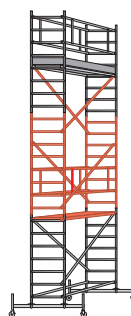

ZARGES

ZARGES

Pojízdná hliníková lešení

Z300 Modulové hliníkové lešení FAVORIT

Pracovní výšky 2,80 až 12,00 m.

- Šířka lešení 0,7 m, délky lešení 1,5 nebo 2,0 m
- Lešení s výškou 8,00 a 11,00 m jsou navíc vybavena trojúhelníkovými výškově nastavitelnými podpěrami
- Rychlé sestavení bez potřeby nářadí - nasazovací spojení a rychlouzávěry
- Možnost stranového pohybu po základovém rámu
- Třída lešení 3, zatížitelnost 200 kg/m²
- Odpovídá normě ČSN EN 1004

Modul		A	A + B	A + B + C	A + B + C + D	A + B + C + D + E
Pracovní výška	m	2,80	5,00	7,00	9,00	12,00
Výška lešení	m	1,80	4,00	6,00	8,00	11,00
Výška plošiny	m	0,80	3,00	5,00	7,00	10,00

Velikost plošiny 0,70 x 1,50* m					
Hmotnost kg	24	62	95	119	-
Objednací číslo	48400	48400+48401	48400+48401+48402	48400+48401+48402+48403	-
Velikost plošiny 0,70 x 2,00 m					
Hmotnost kg	29	83	125	163	221
Objednací číslo	44500	44500+44501	44500+44501+44502	44500+44501+44502+44503	44500+44501+44502+44503+44504
Rozšiřovací moduly					
Hmotnost kg	27,1 (23,1*)	52,5 (40*)	34,7 (28,1*)	41,8 (41,0*)	58,0
Objednací číslo	44500 (48400*)	44501 (48401*)	44502 (48402*)	44503 (48403*)	44504

Z300 Příslušenství lešení FAVORIT

Závaží

Ocelové závaží, červený lak. K nasazení na trubku pohyblivého rámu

Průměr mm	Hmotnost kg	Objednací číslo
220	10,0	44460

Kolečko výškově stavitelné, 150 mm

Plastové kolečko ø125 mm, závit z pozinkované oceli, s brzdou. Lze použít bez patky.

Nosnost kg	Hmotnost kg	Objednací číslo
400	3,8	44454

Kolečko s brzdou, 125 mm

Plastové kolečko ø125 mm, trubka z pozinkované oceli, s brzdou. Lze použít bez patky.

Nosnost kg	Hmotnost kg	Objednací číslo
300	1,5	44453