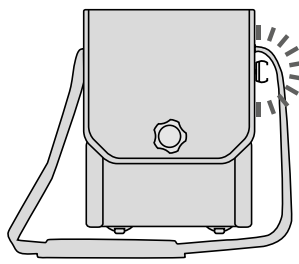

PARASNAP®

The Innovation!

Revoluční upínání na přilbu PARASNAP®, unikátně přitažlivý. Jednoduše funkční!

Nepřekonatelná kombinace magnetického spojení a mechanického zámku. Upínací systém obsahuje základnu (upínač na helmu nebo klip na opasek) a SNAP-IN dovolující flexibilní směrování paprsku skrz jemný

zámek. Když je helma nasazena je svítilnu možné rychle nasazovat a snímat jen jednou rukou.

uživatelská videa na: lighting.parat.de

PARAT a unikátní PARASNAP® držák svítilny pro upnutí na opasek, helmu nebo kufr.

NEW

PARASNAP® Ultralux Pro Base right

6.902.049.151*

Certifikovaný upínač na helmu k použití na pravé straně

- upínací základna v pravo pro PX1, X1, PX2 a X2
- Pro použití potřebuje: SNAP-IN1 (PX0, PX1, X1) nebo SNAP-IN (PX2, X2)
- Kompatibilní s mnoha helmami standardu DIN
- Certifikace dle DIN EN 443:2008 pro helmy:
  - Dräger HPS 4300
  - Schuberth F120 pro, F130
  - Colzman AL-EX
  - (Rosenbauer HEROS smart & titan, Dräger HPS 4500 NA VYŽÁDÁNÍ)

Rozměry 65 x 55 x 45 mm

Hmotnost 50 g

Materiál polyamid, PA 66

PARASNAP® Light holder SNAP-IN 1

6.902.042.151

Magnetický klip (pouze pro PARAT svítilny)

- Magnetický protikus pro PARASNAP® se základnou vlevo, v pravo nebo na opasek
- Držák se jednoduše "přicvakne" k boku svítilny.

Rozměry 50 x 40 mm

Hmotnost 11 g

Materiál Skelným vláknem zesílený polyamid