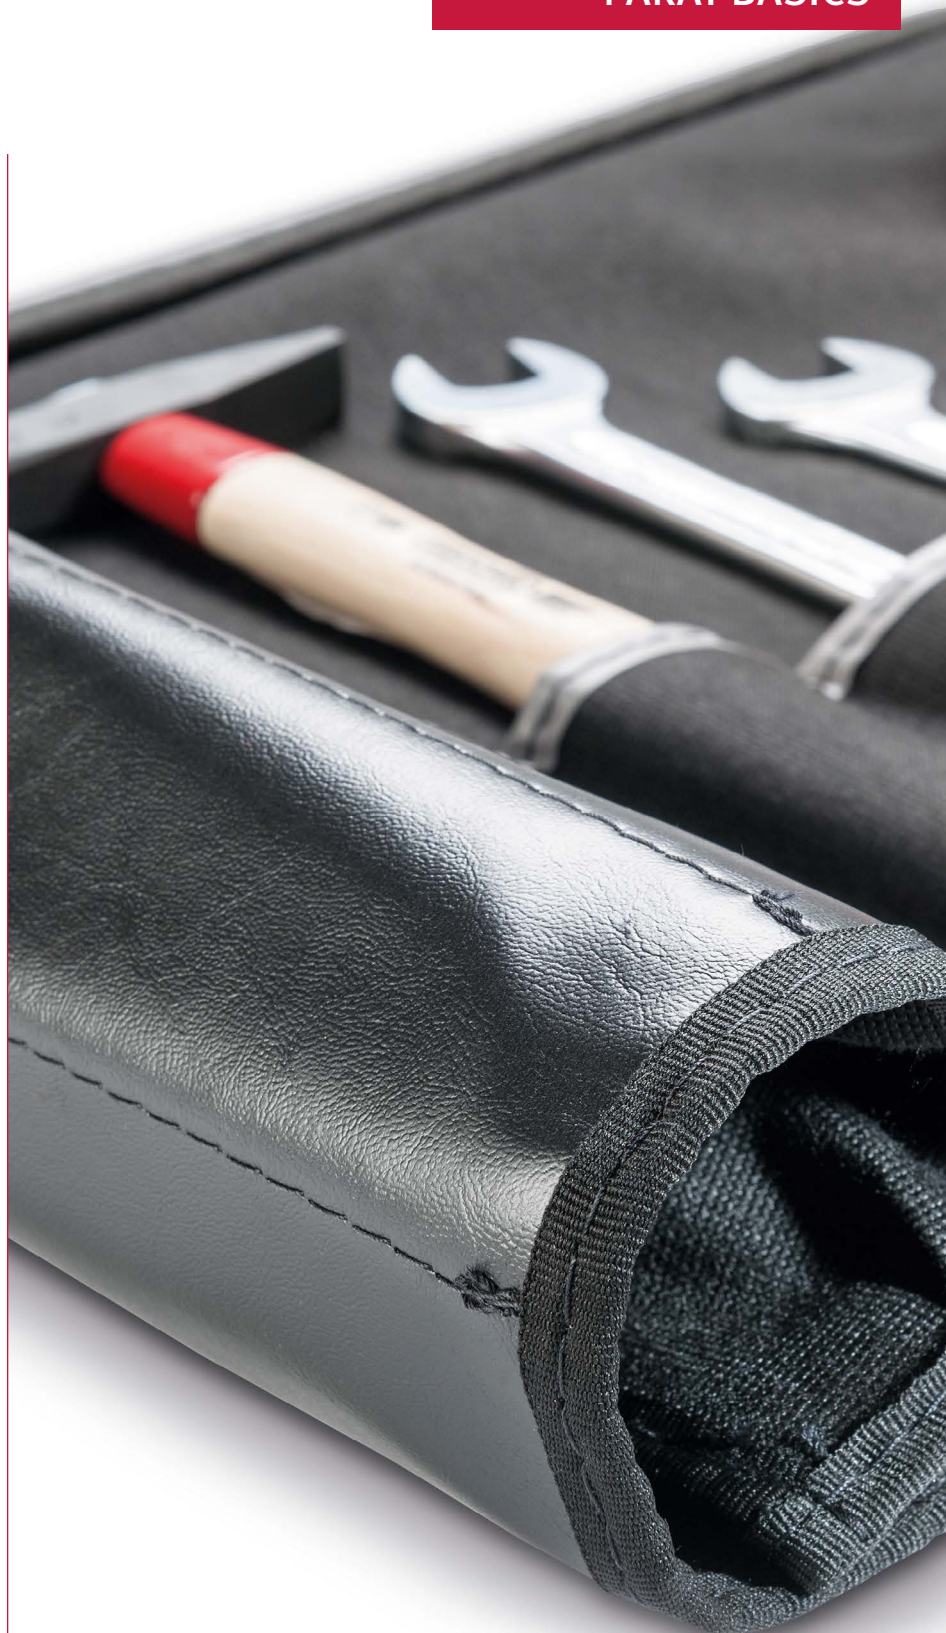

Na první pohled

Odolnost:

Vyrobeno z vysoce kvalitní umělé kůže nebo nylonu.

Skvrnám vzdorné, odolné a bezpečné balení:

Vysoce kvalitní zipy nebo klasické zavírací řemeny.

Přehledně aranžovaný organizér:

Očka, kapsy a děrovaná prkna.