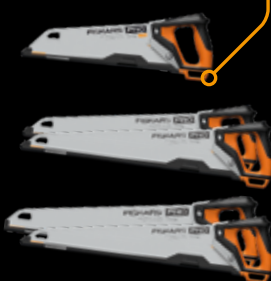

**Technologie
PowerTooth™**
přináší přesné trojitě
broušené zuby pro ostré zuby.

PowerTooth™

INDUKČNĚ KALENO

TROJITĚ
BROUŠENO
PRO OSTRÉ
ZUBY

Dodávané pouzdro
bezpečně zacvakne
na čepel a chrání ji při
skladování a přepravě.
Má integrovaný držák
na tesařskou tužku.

Texturovaný povrch
SoftGrip™ odvádí
vlhkost a zabraňuje
tvorbě puchýřů.
Neklouže v ruce.

Pily

Pila na železo

Mechanismus napínání listu pokaždé přecvakne, když je pilový list optimálně napnutý. Pílu lze držet oběma rukama pro větší sílu, přesnost a ovládání. Upevnění listu v přední části pily dovoluje řezání ve stísněných místech.

Skládací pily pro řez v tahu

Zavírací mechanismus chrání jemné zuby čepele před poškozením a uživatele před zraněním. Rychle přístupný zámek ihned zacvakne a bezpečně zajistí čepel. Čepel je upevněná šroubem s vnitřním šestihranem a lze jí snadno a rychle vyměnit.