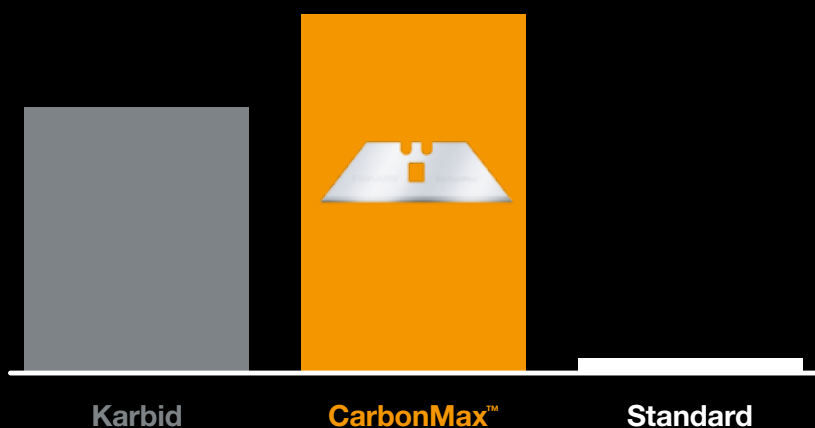

Pohodlnější.

Ergonomický design podporuje různé úchopy při jakýchkoliv požadavcích na práci.

Karbid

CarbonMax™

Standard

CarbonMax™

VYDRŽÍ
OSTRÉ

X 24
DÉLE