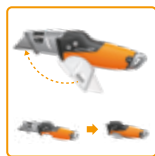

Prodejní balení

- Systém dvojitého upnutí čepelí zamezuje náhodnému uvolnění čepelí, aniž by snížila rychlost její výměny.
- Sklopný mechanismus čepelí funguje lehce a nůž lze snadno otevřít pouhým pohybem zápěstí.
- Ergonomický design rukojeti včetně povrchu s texturou dovoluje více způsobů držení.
- Zesílené kovové zakončení rukojeti je velmi odolné proti nárazům a pádům.
- Dodává se s jednou univerzální čepelí CarbonMax™.