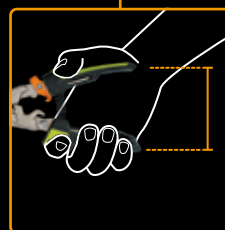

Prodejní balení

- Rukojeti EasyAction™ mají optimalizované rozevření, které odpovídá skutečnému rozevření ruky. Tím je dosaženo větší síly, aniž by docházelo ke zkrácení délky stříhu.
- Kované, kalené ocelové čepele a pevné rukojeti jsou velmi odolné a poskytují až o 40% větší sílu.
- Rukojeti jsou ergonomicky tvarované, mají měkký povrch SoftGrip™ a jsou rozevřené pružinou. To snižuje únavu ruky a zlepšuje celkové ovládání nůžek.
- Kapacita stříhání: ocel válcovaná za studena 16 GA (1,518 mm), nerezová ocel 18 GA (0,911 mm), délka stříhu: 25,4 mm.

PowerGear™

**40%
VÍCE
SÍLY**

Rukojeť EasyAction™ se rozevívá automaticky, čímž se snižuje únava.

Omezené rozevření rukojeti brání nadměrnému rozevření, aniž se omezí délka stříhu.

Překonávají
i nejlepší
konkurenci