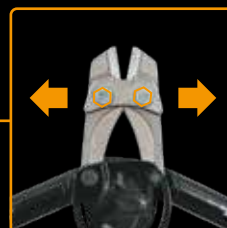

Kované, tepelně upravené čepele vydrží ostré i při častém používání.

Soft Grip™

Ergonomické rukojeti s technologií Softgrip™ zvyšují komfort a ovladatelnost nůžek.

Nastavitelné šrouby optimalizují pozici čelistí pro zachování síly stříhu.