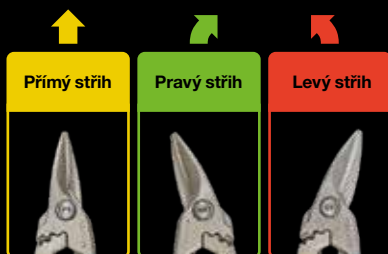

Čistý stříh
odolných materiálů

PowerGear™

Využijte více své síly

Patentovaná technologie PowerGear™ vám poskytne více než 40 % síly navíc. Stříhání plechu je tak snadnější, zejména na začátku stříhu, kde je třeba více síly.

Optimalizované rozevření

rukojetí odpovídá vašemu úchopu a umožňuje vám použít více síly, aniž byste přicházeli o délku stříhu.

Nástroj pro každý úkol

Offsetové převodové nůžky na plech vám umožní držet ruku nad materiálem a můžete stříhat jeho středem. Stříhají pod ostřejším úhlem a vaše ruce se dostávají dále od ostrých a nebezpečných pracovních povrchů.

Ideální pro stříhání odolných materiálů.

Zkrácená délka stříhu, která zvyšuje jeho kapacitu.

PowerGear™

40%
VÍCE

SÍLY

Převodové nůžky na plech

Převodové nůžky na plech Fiskars Pro PowerGear™ jsou ideální pro stříhání různých odolných materiálů, včetně plechu, potrubí, sádkokartonových rohů, kovových svorníků, lišt, podhledů, římsového oplechování, okapových lišt, okapů a dalšího.