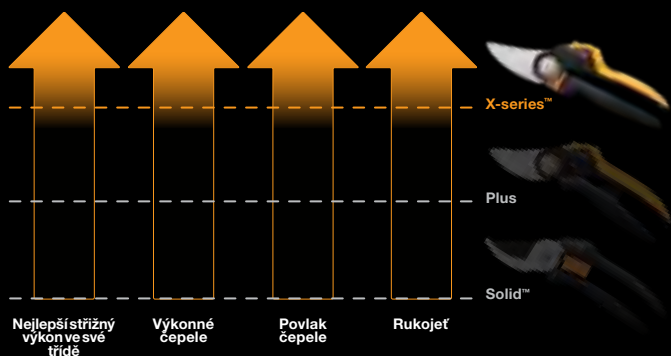

X-series™ nůžky

Vlastnosti a výhody

1. **1. Nejlepší střížný výkon ve své třídě**
   Unikátní mechanismus PowerGear™ poskytuje 3x větší řeznou sílu.
   Otočná rukojeť minimalizuje namáhání prstů a současně umožňuje uživateli používat všechny prsty současně.
2. **2. Výkonné čepele**
   Tyto nůžky jsou navrženy pro snadné a čisté stříhání. Jsou ideální pro rychlé zastřížení tenčích větví i pro řezy silnějších větví.
3. **3. Povlak čepele**
   Stříbrný povlak z PTFE pro snížení tření.
4. **4. Rukojeť**
   Vylepšený povrch SoftGrip™ s texturou pro pohodlí a lepší držení.

PowerGear™
3x
VÍCE
SÍLY

Nové