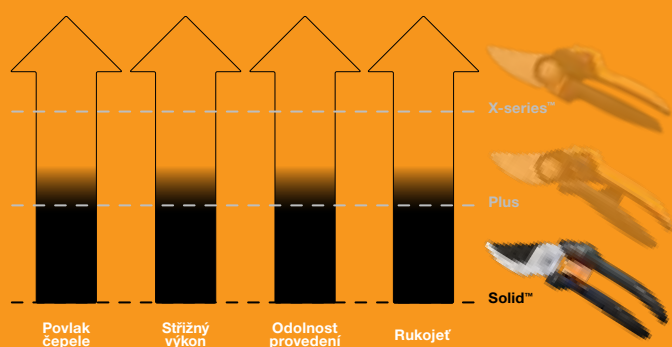

Zahradní nůžky Plus™, dvoučepelové P521

Výška: **26,5 cm** Délka: **2 cm** Šířka: **7,6 cm** Hmotnost: **0,198 kg** Balení ks: **4**

Obj. č. **1057167**

EAN

Staré obj. č. -

- Kalené a přesně broušené ocelové čepele zůstávají dlouho ostré
- Pro čistý hladký řez čerstvých větví až do Ø 24 mm
- Ergonomické rukojeti FiberComp™ s povrchem SoftGrip™ pro bezpečné a pohodlné držení
- Zámek ovladatelný pravou i levou rukou chrání čepele během přepravy a skladování

Solid™ nůžky

Dobrá volba.

Jednoduché, efektivní a cenově dostupné nůžky, s prověřenou kvalitou Fiskars. Jednoduše dobrá volba pro běžnou, každodenní práci.

Vlastnosti a výhody

- 1. Nejlepší střížný výkon ve své třídě**
Čepele z kalené oceli.
- 2. Výkonné čepel**
Ideální pro tenké větvičky.
- 3. Povlak čepel**
Povlak z PTFE pro snížení tření.
- 4. Rukojeť**
Pohodlné držení, vhodné pro pravou i levou ruku, povrch SoftGrip™.

- Kalené a přesně broušené ocelové čepel zůstávají dlouho ostré
- Vhodné pro čistý hladký řez suchých a tvrdých větví do Ø 20 mm
- Vrchní pohyblivá čepel je potažená nepřilnavou vrstvou, která snižuje tření a chrání čepel před korozi. Tím je dosaženo plynulejších řezů a neulpívání kůry a pryskyřice na povrchu čepel pro maximální výkon.
- Ergonomické rukojeti FiberComp™ s povrchem SoftGrip™ pro bezpečné a pohodlné držení
- Zámek čepelí ovladatelný pravou i levou rukou