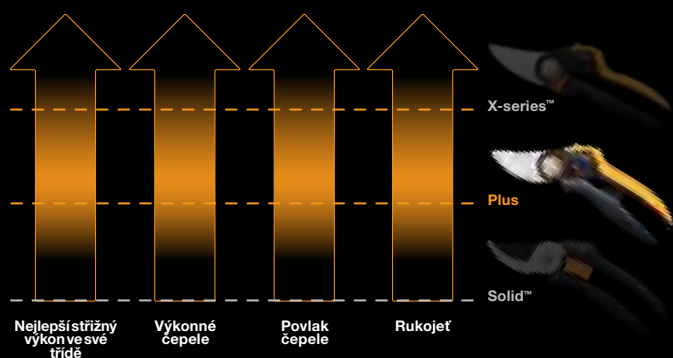

Zahradní nůžky X-series™, dvoučepelové (M) P921					Obj. č. 1057173	EAN 
Výška: 28,5 cm	Délka: 4,4 cm	Šířka: 9,5 cm	Hmotnost: 0,245 kg	Balení ks: 4	Staré obj. č. -	

- Unikátní mechanismus PowerGear™ umožňuje stříhat až s 3x menší námahou ve srovnání s běžnými nůžkami
- Pro čistý hladký řez čerstvých větví až do Ø 24 mm
- Extra tvrdé, kalené a přesně broušené ocelové čepele zůstávají dlouho ostré
- Lehké a pevné provedení z FiberComp™ materiálu
- Ergonomické rukojeti z FiberComp™ s 3D povrchem SoftGrip™ pro bezpečné a pohodlné držení
- Optimalizováno pro malou a střední velikost rukou
- Speciální design pro praváky

Plus™ nůžky

Vlastnosti a výhody

- 1. Nejlepší střížný výkon ve své třídě**
Ostré a trvanlivé čepele z kalené uhlíkové oceli.
- 2. Výkonné čepele**
Ideální pro středně silné větve.
- 3. Povlak čepele**
Povlak z PTFE pro snížení tření.
- 4. Rukojeť**
SoftGrip™ pro pohodlí a lepší přilnavost.