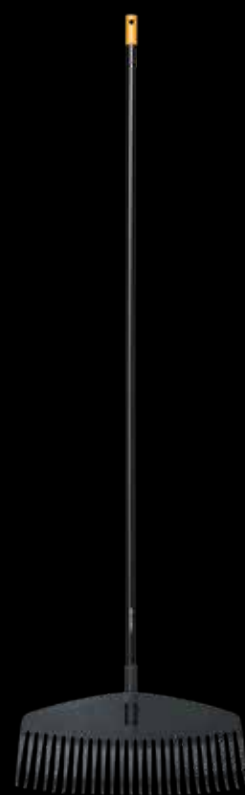

SOLID™
Všestranná řada hrábí pro různé zahradnické úkoly.