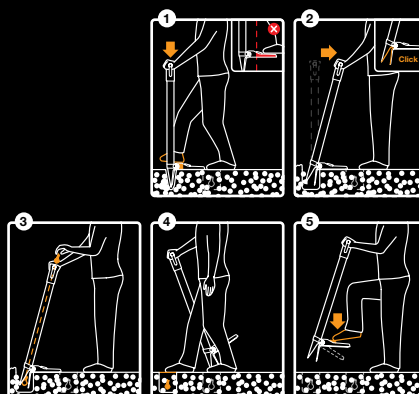

Jak používat