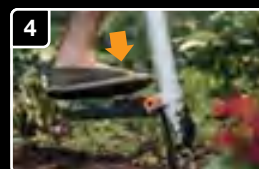

- 4 Zámek**
Zajišťuje při výsadbě čepel v otevřené poloze

- 5 Hloubka 150 mm**

Jak používat

Zašlápněte hrot sazeče do půdy šlápnutím na pedál.

Zatažením za držadlo směrem k sobě otevřete otvor v hrotu sazeče, dokud neuslyšíte cvaknutí.

Vložte cibulku nebo sazenici do otvoru v horní části sazeče. Velikost až 55 mm.

Vytáhněte sazeč ze země, zasypte cibulku a lehce půdu nad ní nohou poklepejte.

Ergo™ Sazeč cibulovin

- 1 Pohodlné držadlo a uvolňovací páka**
pro otevření pracovní hlavy a uvolnění zeminy
- 2 Robustní ocelová násada**
- 3 Pevná nášlapná plocha**
pro snadné zašlápnutí do země
- 4 Kuželová pracovní hlava s ostrými zuby**
snadno proniká i do ztuhlé půdy