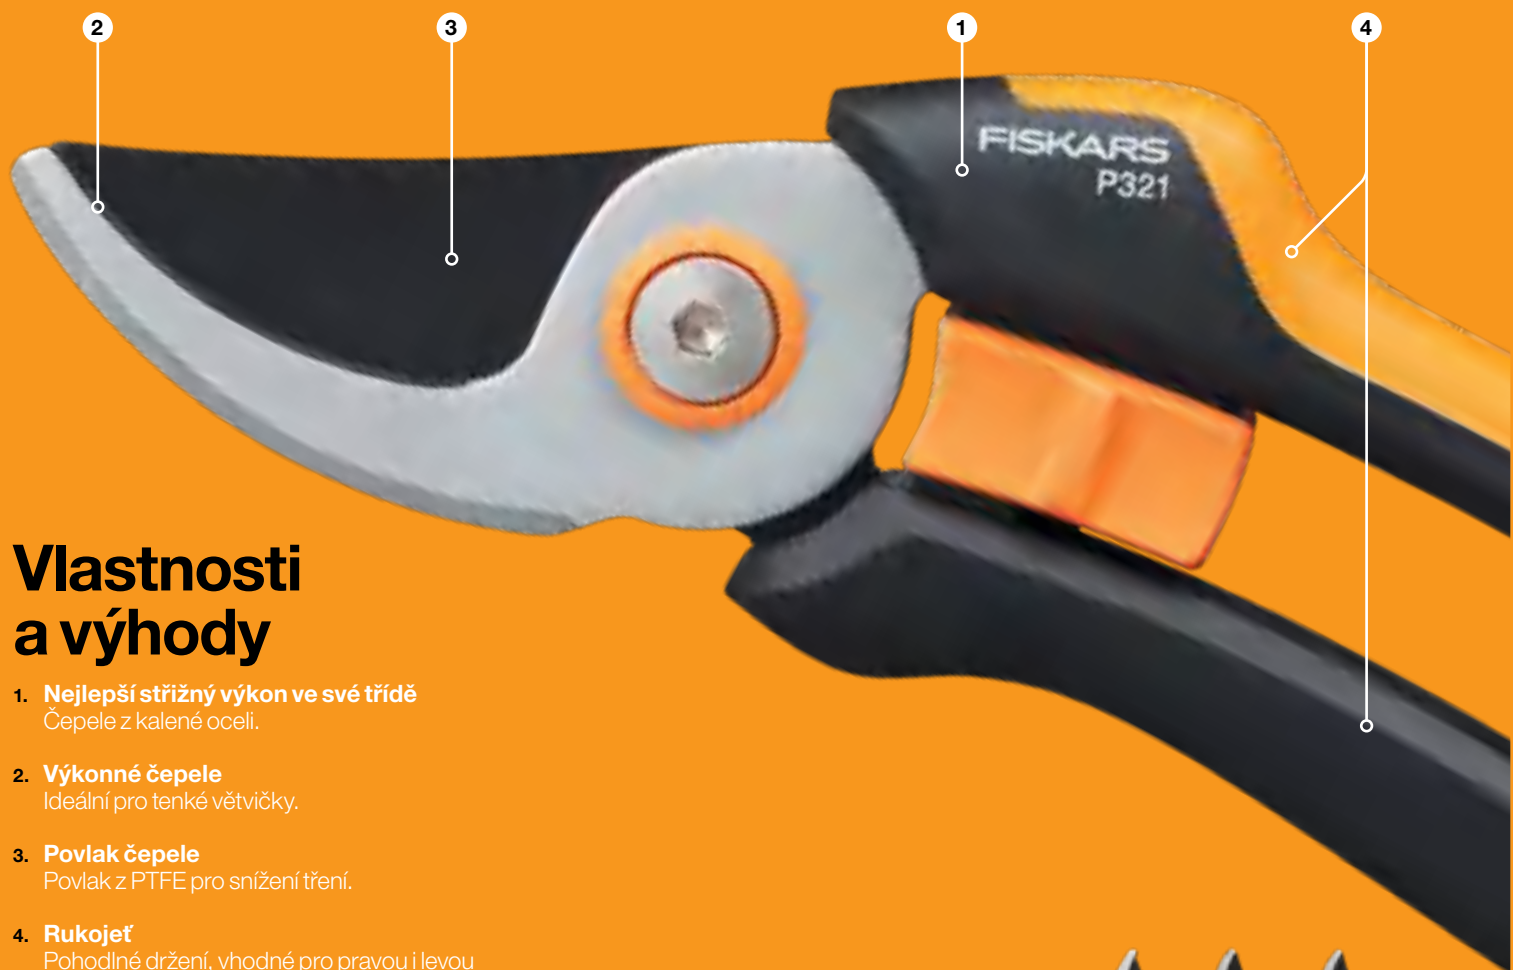

Zahradní nůžky Plus™, dvoučepelové P541

Výška: **26,5 cm** Délka: **2 cm** Šířka: **7,6 cm** Hmotnost: **0,194 kg** Balení ks: **4**

Obj. č. **1057169**

EAN

Staré obj. č. -

- Mechanismus SmartFit™ umožňuje nastavení 2 šířek rozevření čepelí pro snadné prořezávání stonků a větví
- Pro čistý hladký řez čerstvých tenčích i silnějších větví až do Ø 24 mm
- Kalené a přesně broušené ocelové čepele zůstávají dlouho ostré
- Ergonomické rukojeti FiberComp™ s 3D povrchem SoftGrip™ pro bezpečné a pohodlné držení
- Zámek ovladatelný pravou i levou rukou chrání čepele během přepravy a skladování

Zahradní nůžky Plus™, dvoučepelové P521

Výška: **26,5 cm** Délka: **2 cm** Šířka: **7,6 cm** Hmotnost: **0,198 kg** Balení ks: **4**

Obj. č. **1057167**

EAN

Staré obj. č. -

- Kalené a přesně broušené ocelové čepele zůstávají dlouho ostré
- Pro čistý hladký řez čerstvých větví až do Ø 24 mm
- Ergonomické rukojeti FiberComp™ s povrchem SoftGrip™ pro bezpečné a pohodlné držení
- Zámek ovladatelný pravou i levou rukou chrání čepele během přepravy a skladování

Solid™ nůžky

Dobrá volba.

Jednoduché, efektivní a cenově dostupné nůžky, s prověřenou kvalitou Fiskars. Jednoduše dobrá volba pro běžnou, každodenní práci.

Vlastnosti a výhody

- 1. Nejlepší střížný výkon ve své třídě**
Čepele z kalené oceli.
- 2. Výkonné čepel**
Ideální pro tenké větvičky.
- 3. Povlak čepel**
Povlak z PTFE pro snížení tření.
- 4. Rukojeť**
Pohodlné držení, vhodné pro pravou i levou ruku, povrch SoftGrip™.

- Kalené a přesně broušené ocelové čepel zůstávají dlouho ostré
- Vhodné pro čistý hladký řez suchých a tvrdých větví do Ø 20 mm
- Vrchní pohyblivá čepel je potažená nepřilnavou vrstvou, která snižuje tření a chrání čepel před korozi. Tím je dosaženo plynulejších řezů a neulpívání kůry a pryskyřice na povrchu čepel pro maximální výkon.
- Ergonomické rukojeti FiberComp™ s povrchem SoftGrip™ pro bezpečné a pohodlné držení
- Zámek čepelí ovladatelný pravou i levou rukou