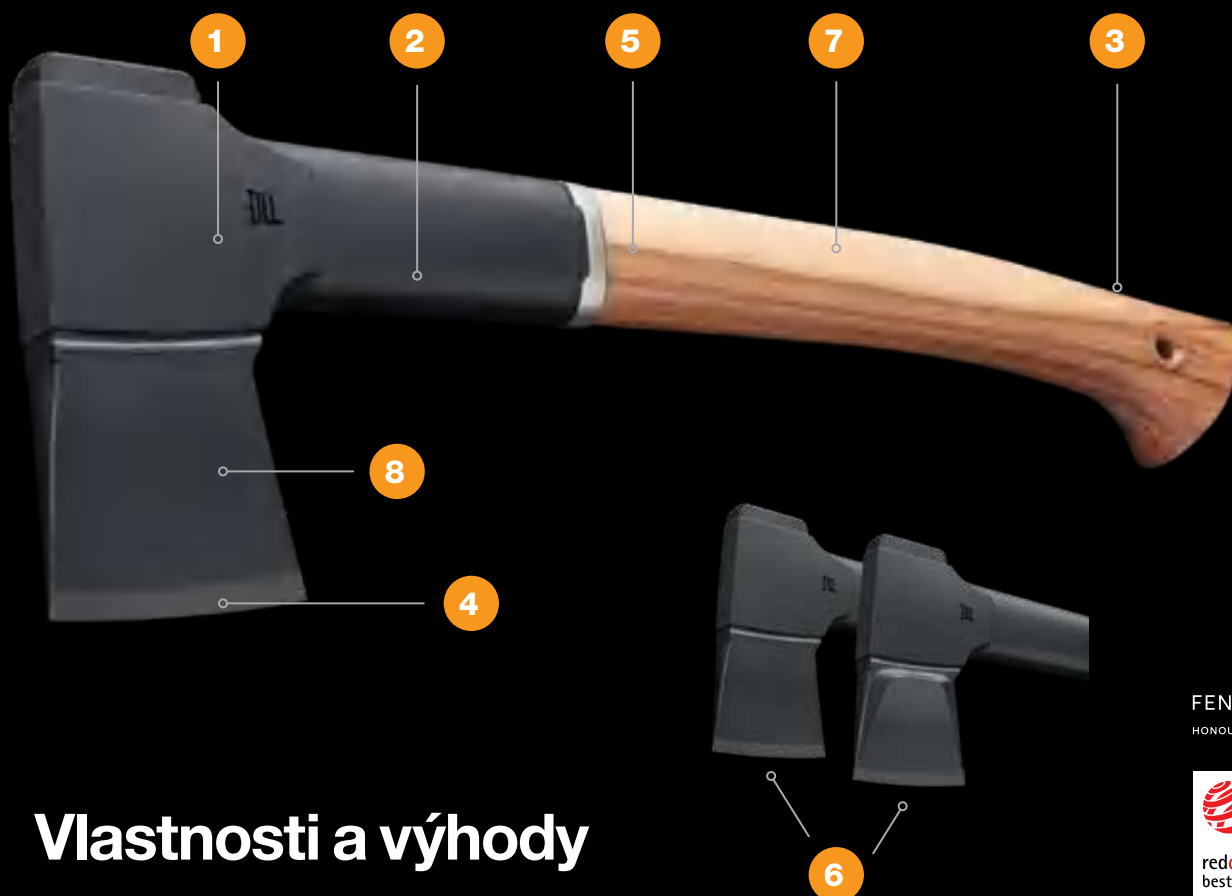

Vlastnosti a výhody

Maximální bezpečnost

1. 1 Vysoce bezpečné a odolné spojení čepel a topůrka sekery.
2. 2 Fibercomp™ – prakticky nerozbitná ochrana topůrka proti nárazu o poleno, když při štípání minete. Fibercomp™ je lehký materiál, odolný proti zlomení a nárazům.
3. 3 Zahnutý konec topůrka pro bezpečné držení a ovládání sekery.

Nepřekonatelný výkon

1. 4 Vysoce ostré čepel s dlouhou životností. Dvojitě kalení optimalizuje pevnosti čepel při náročném používání. Přesně broušená čepel. Povlak pro snížení tření při pronikání čepel dřevem.
2. 5 Optimální vyvážení čepel a topůrka.
3. 6 Optimálně navržené čepel pro sekání a štípání.

Vysoce kvalitní a odolné materiály

1. 7 Vysoce kvalitní topůrka z ořechového dřeva pocházejícího z lesů s udržitelnou správou (FSC® atest).
2. 8 Kované čepel z uhlíkové oceli.

FENNIAPRIZE 20
HONOURABLE MENTION

The mark of
responsible forestry

Made in
Finland