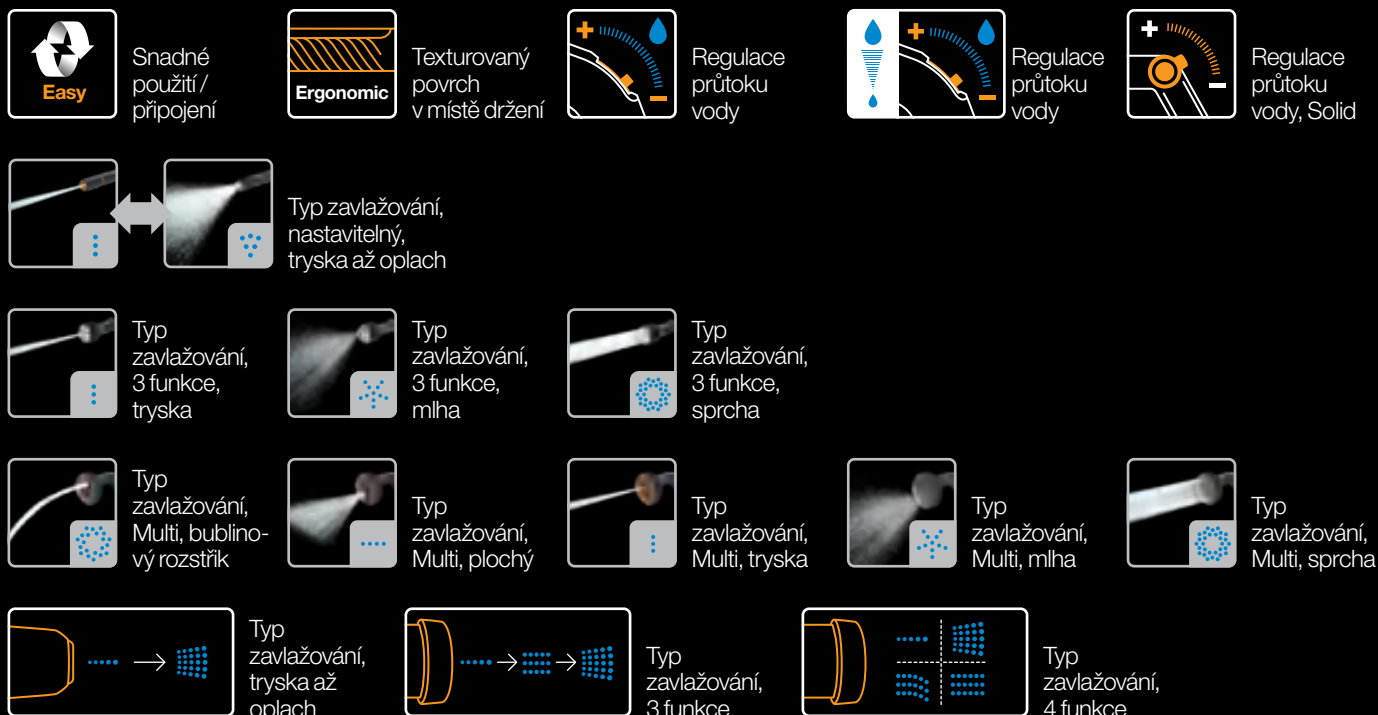

Piktogramy

Zavlažovací sprchy a trysky