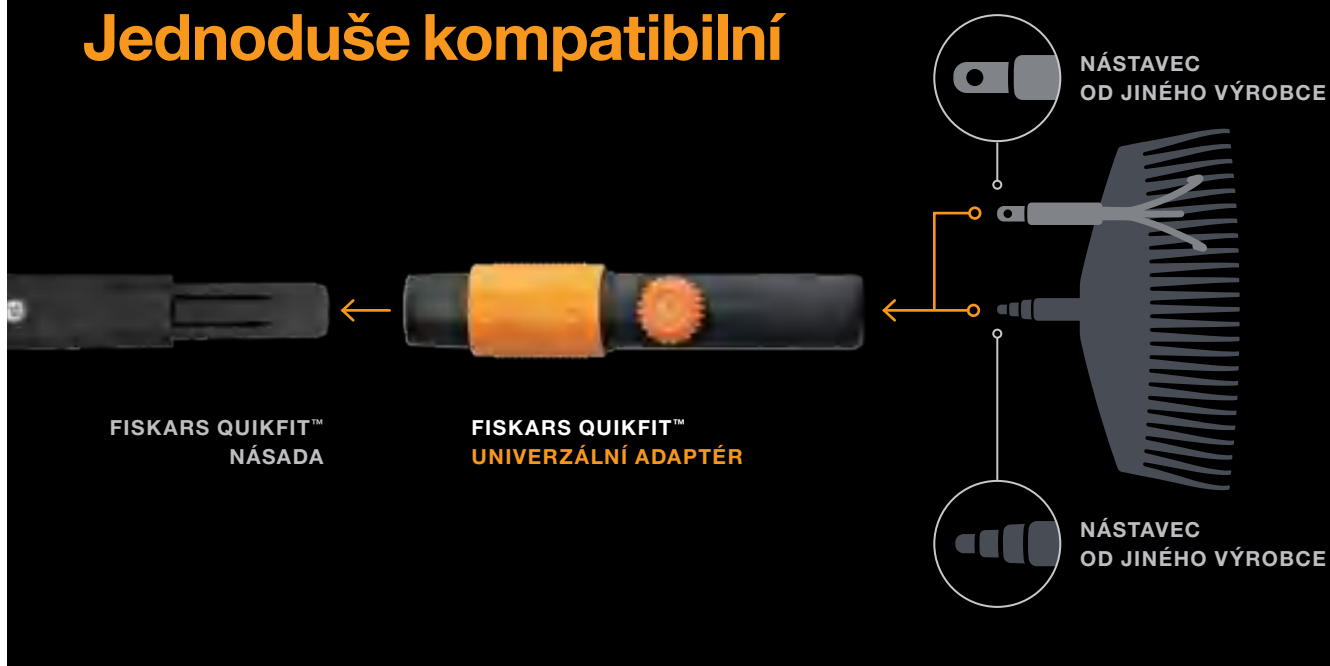

reddot design award
winner 2010

Násada QuikFit™ S

Obj. č. **1000663**

EAN

Výška: **4,5 cm** | Délka: **25,5 cm** | Šířka: **8 cm** | Hmotnost: **0,11 kg** | Balení ks: **6**

Staré obj. č. **136012**

- Krátká násada vhodná k použití s pěstitelskými nástroji
- Optimální pohodlí díky hliníkové kostře kapkovitého tvaru a rukojeti z materiálu FiberComp™ potažené vrstvou SoftGrip™
- Praktický otvor pro snadné skladování

Univerzální adaptér QuikFit™

Obj. č. **1000617**

EAN

Výška: **4,3 cm** | Délka: **17,1 cm** | Šířka: **3 cm** | Hmotnost: **0,07 kg** | Balení ks: **6**

Staré obj. č. **130000**

- Univerzální adaptér pro připojení vyměnitelných nástavců od jiných výrobců
- Lehký pevný kompozit FiberComp™

Jednoduše kompatibilní