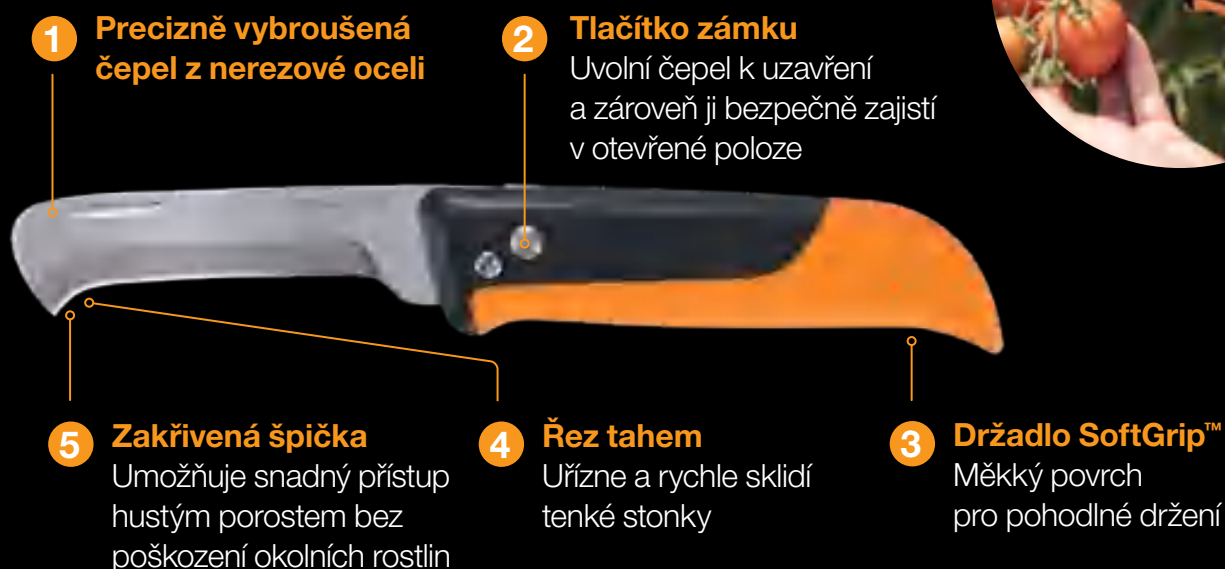

Ideální pro sklízení rostlin se silnými stonky.

Přesně broušená čepel z nerezové oceli je zakončená plochým ostřím pro rychlé tlačné řezy, vroubkovaná část ostří je vhodná pro uříznutí vláknitých rostlin.

Nůž s pevnou čepelí se dodává s ochranným pouzdem, které má poutko na opasek a otvor pro zavěšení při skladování.

1 Plochá špička s ostřím pro tlačný řez

2 Přesně broušená čepel z nerezové oceli

5 Prodloužená stopka čepel zalisovaná v držadle zvyšuje pevnost nože

3 Ostří s vroubkou řeže jako pilka

4 Ergonomické držadlo s povrchem SoftGrip™ pro větší pohodlí

Plus™ Sklízecí koš

Ideální pro sběr, přepravu a očištění sklizené úrody a k přenášení náradí.

X-series™ Sklízecí nůž se zavírací čepelí

Ideální pro čisté a přesné řezy rostlin s menšími stonky a lodyhami. Čepel se zavírá do držadla nože pro bezpečné přenášení a pohodlné skladování.

A close-up photograph of a person's hands operating a Fiskars chainsaw. The saw is cutting through a large, dark brown log. The background is a blurred green forest. The text is overlaid on the left side of the image.