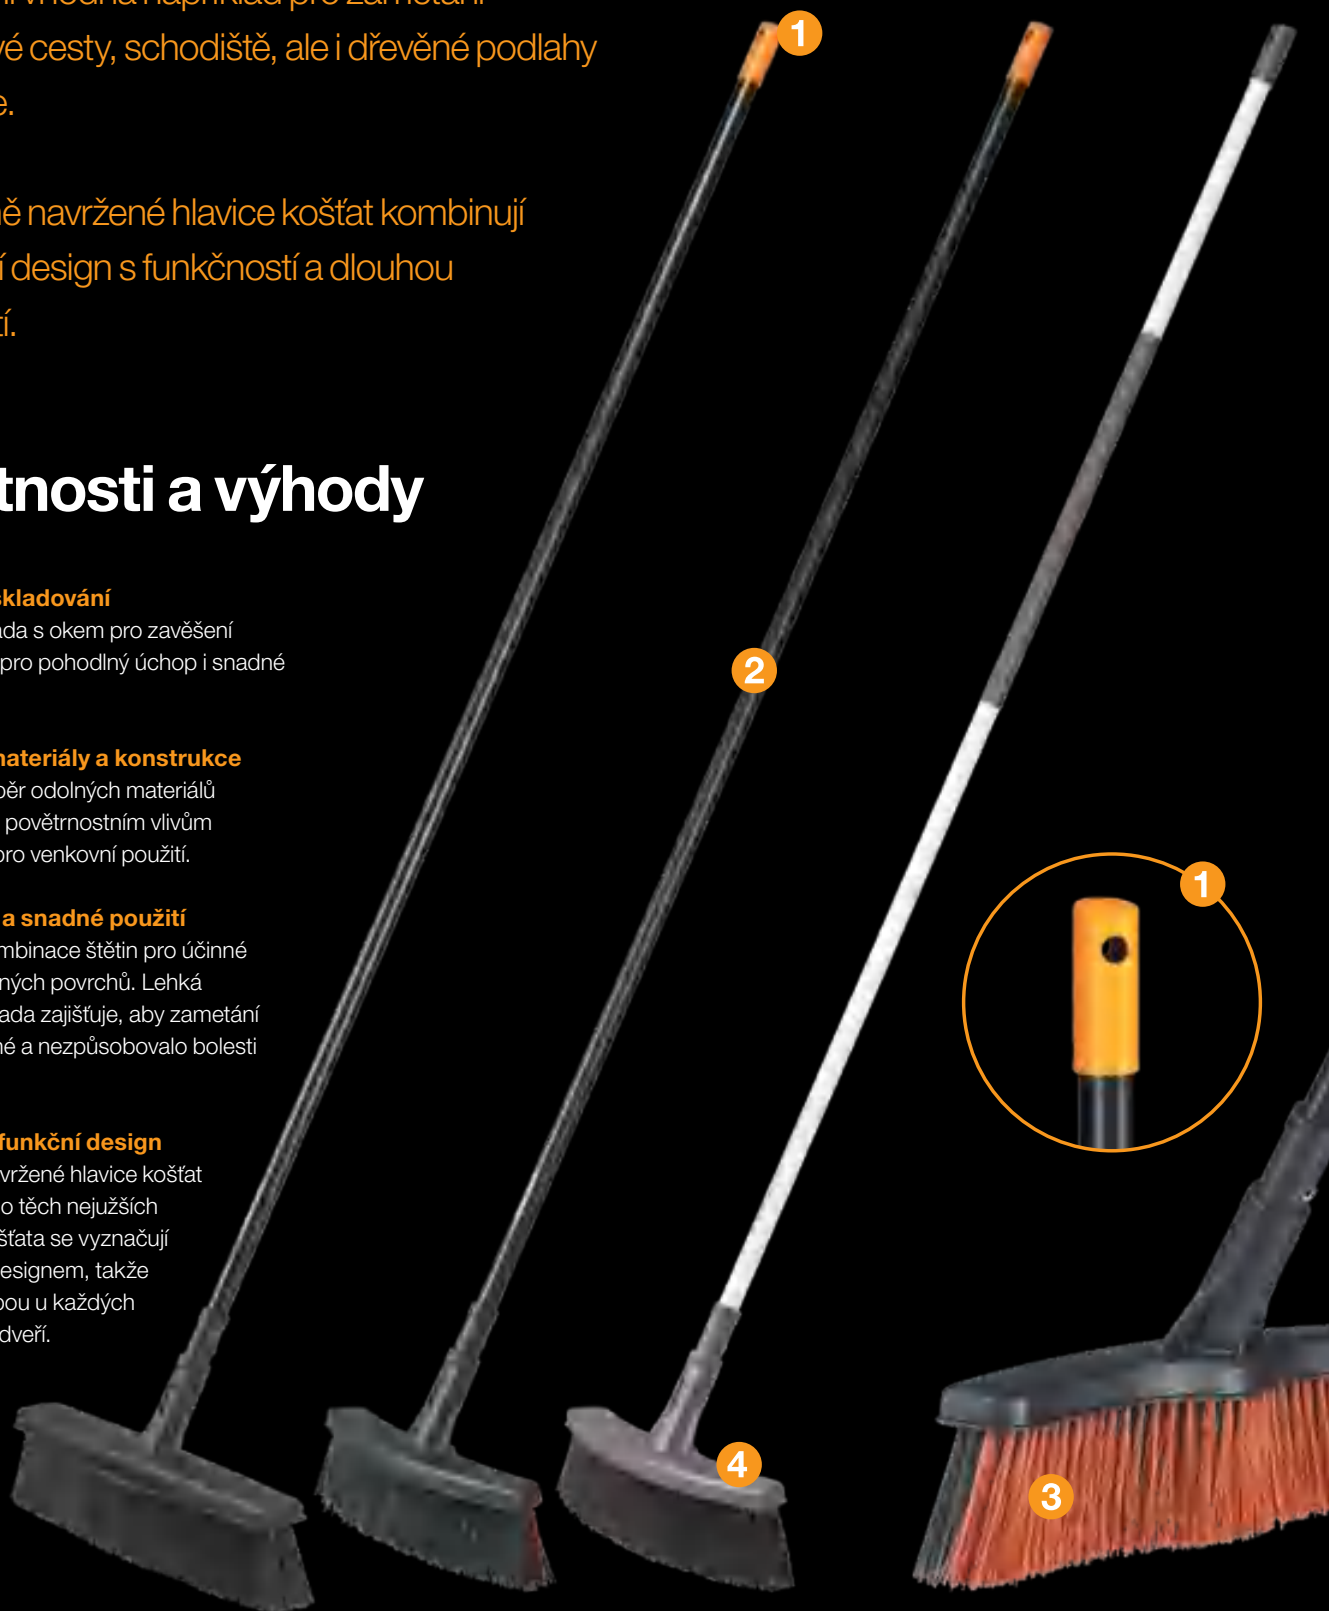

Zahradní košťata

Fiskars nabízí řadu košťat, která usnadňují uklízení dvora, terasy i zahrady. Košťata Fiskars jsou velmi vhodná například pro zametání příjezdové cesty, schodiště, ale i dřevěné podlahy na terase.

Důmyslně navržené hlavice košťat kombinují atraktivní design s funkčností a dlouhou životností.

Vlastnosti a výhody

1 Snadné skladování

Funkční násada s okem pro zavěšení nabízí řešení pro pohodlný úchop i snadné skladování.

2 Odolné materiály a konstrukce

Dokonalý výběr odolných materiálů odolávajících povětrnostním vlivům a vhodných pro venkovní použití.

3 Efektivní a snadné použití

Optimální kombinace štětin pro účinné zametání různých povrchů. Lehká hliníková násada zajišťuje, aby zametání nebylo únavné a nezpůsobovalo bolesti zad.

4 Moderní funkční design

Speciálně navržené hlavice košťat dosáhnou i do těch nejužších míst. Tato košťata se vyznačují elegantním designem, takže budou ozdobou u každých vchodových dveří.