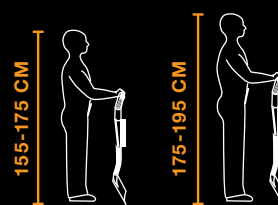

Méně namáhaná záda
střední a velká délka násady

Jistota a pohodlí
Držadlo Push-Pull (zatlač-zatáhní)
pro pevné uchopení, materiál SoftGrip™

Ergonomic™ rýče, vidle a lopata

Rýč Ergonomic™ zahradní, špičatý POL					Obj. č. 1025374	EAN  6 4 1 1 5 0 1 3 1 0 0 8 8
Výška: 14 cm	Délka: 125 cm	Šířka: 19,5 cm	Hmotnost: 1,98 kg	Balení ks: 4	Staré obj. č. 131410	