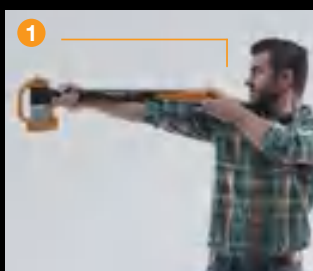

Vyberte si správnou velikost sekery

1. ZKOUŠKA DÉLKY

Uchopte sekery za topůrku u čepele. Otočte topůrku směrem k podpaží a v případě, že konec topůrka dosáhne až do podpaží, je pro vás sekera příliš dlouhá.

2. ZKOUŠKA HMOTNOSTI

Uchopte sekery na konci topůrka a držte sekery čepelí směrem k zemi. Zvedněte čepel sekery otočením zápěstí blízko k tělu (na konci pohybu je sekera v ruce vertikálně). Pokud sekery nemůžete zvednout tímto způsobem, je pro vás příliš těžká.