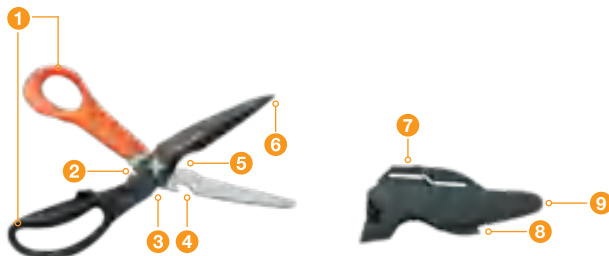

Další nůžky

Nůžky na zeleninu Solid™ SP240

Obj. č. **1063327**

EAN

Výška: **7,5 cm**Délka: **26,5 cm**Šířka: **9,5 cm**Hmotnost: **0,11 kg**Balení ks: **4**

Staré obj. č. -

Nové

- Ideální pro čisté stříhání různých květin, bylin, ovoce a zeleniny ze zahrady
- Kalené, přesně broušené čepele z nerezové oceli vydrží dlouho ostré
- Vroubkované ostří podrží stonky mezi čepelemi pro čistý řez
- Čepele lze od sebe oddělit a snadno je pak očistit i během práce
- Ergonomicky tvarovaná držadla nůžek pohodlně padnou do ruky
- Držadla s měkkým povrchem SoftGrip™ zvyšují pohodlí a usnadňují ovládání nůžek

Multifunkční nůžky Solid™ Cuts + More SP341

Obj. č. **1063329**

EAN

Výška: **30,3 cm**Délka: **2,5 cm**Šířka: **12cm**Hmotnost: **0,131 kg**Balení ks: **4**

Staré obj. č. -

Nové

- Ideální pro stříhání různých materiálů používaných na zahradě, jako jsou pytle s hnojivou či substráty, geotextilií, protislunečních tkanin a mnoha dalších
- Kalené, přesně broušené, víceúčelové ocelové čepele si dlouhodobě zachovávají ostrost
- Ergonomicky tvarovaná držadla jsou pohodlná a nůžky se jimi dobře ovládají
- Všestranný nástroj obsahující stříhač drátů, ostrý hrot čepele pro děrování malých otvorů, silové zahlobení čepele pro stříhání tenčích lan a korunkový otvírák na láhve
- Čepele lze snadno od sebe oddělit a získat tak nůž s nepřilnavým povrchem PTFE na řezání velkých nebo neskladných předmětů
- Bezpečné pouzdro chrání čepele nůžek při přepravě a skladování, má integrovaný ostříč čepele a ostří pro rozříznutí lepicí pásky na krabici
- Nůžky lze mýt v myčce pro snadné čištění